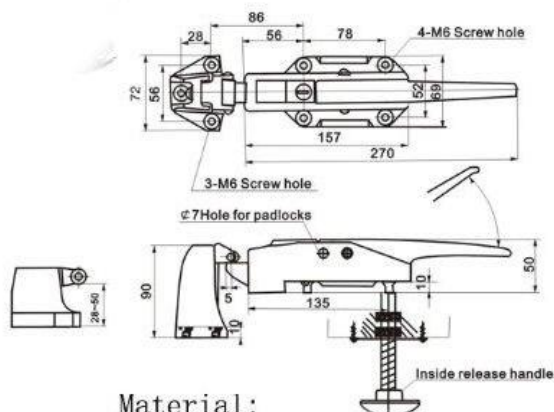

## cerradura de la manija CT-1178

### Caraterísticas & Especificaciones cerradura de la manija

Lugar de Origen: NC: GUA	Número de modelo: CT-1178	Marca: Shine ear
Tiradores grandes: Con dispositivo de seguridad	bloqueo de la palanca: Aleación de zinc	Manilla de seguridad
	material de la aleación de zinc	